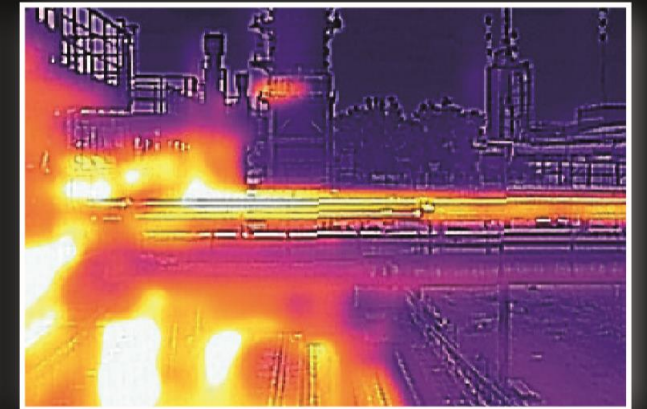

GROM 247

Brandfrüherkennung - 24 Stunden - 7 Tage die Woche.

Was macht GROM 247 so einzigartig!

Der USP von GROM 247 ist zuverlässig Brand von einem „NICHT-Brand“ zu unterscheiden.

Völlig autonom - Rund um die Uhr - 24 Stunden/7 Tage.

Feuer zu detektieren ist ein relativ einfaches Verfahren.

Täuschungsquellen auszuschließen ist unsere Spezialität!

Spiegelung der Sonne, heißer Auspuff, Rauchfänge oder dgl. werden als Hotspot erkannt, aber nicht als Feuer deklariert .