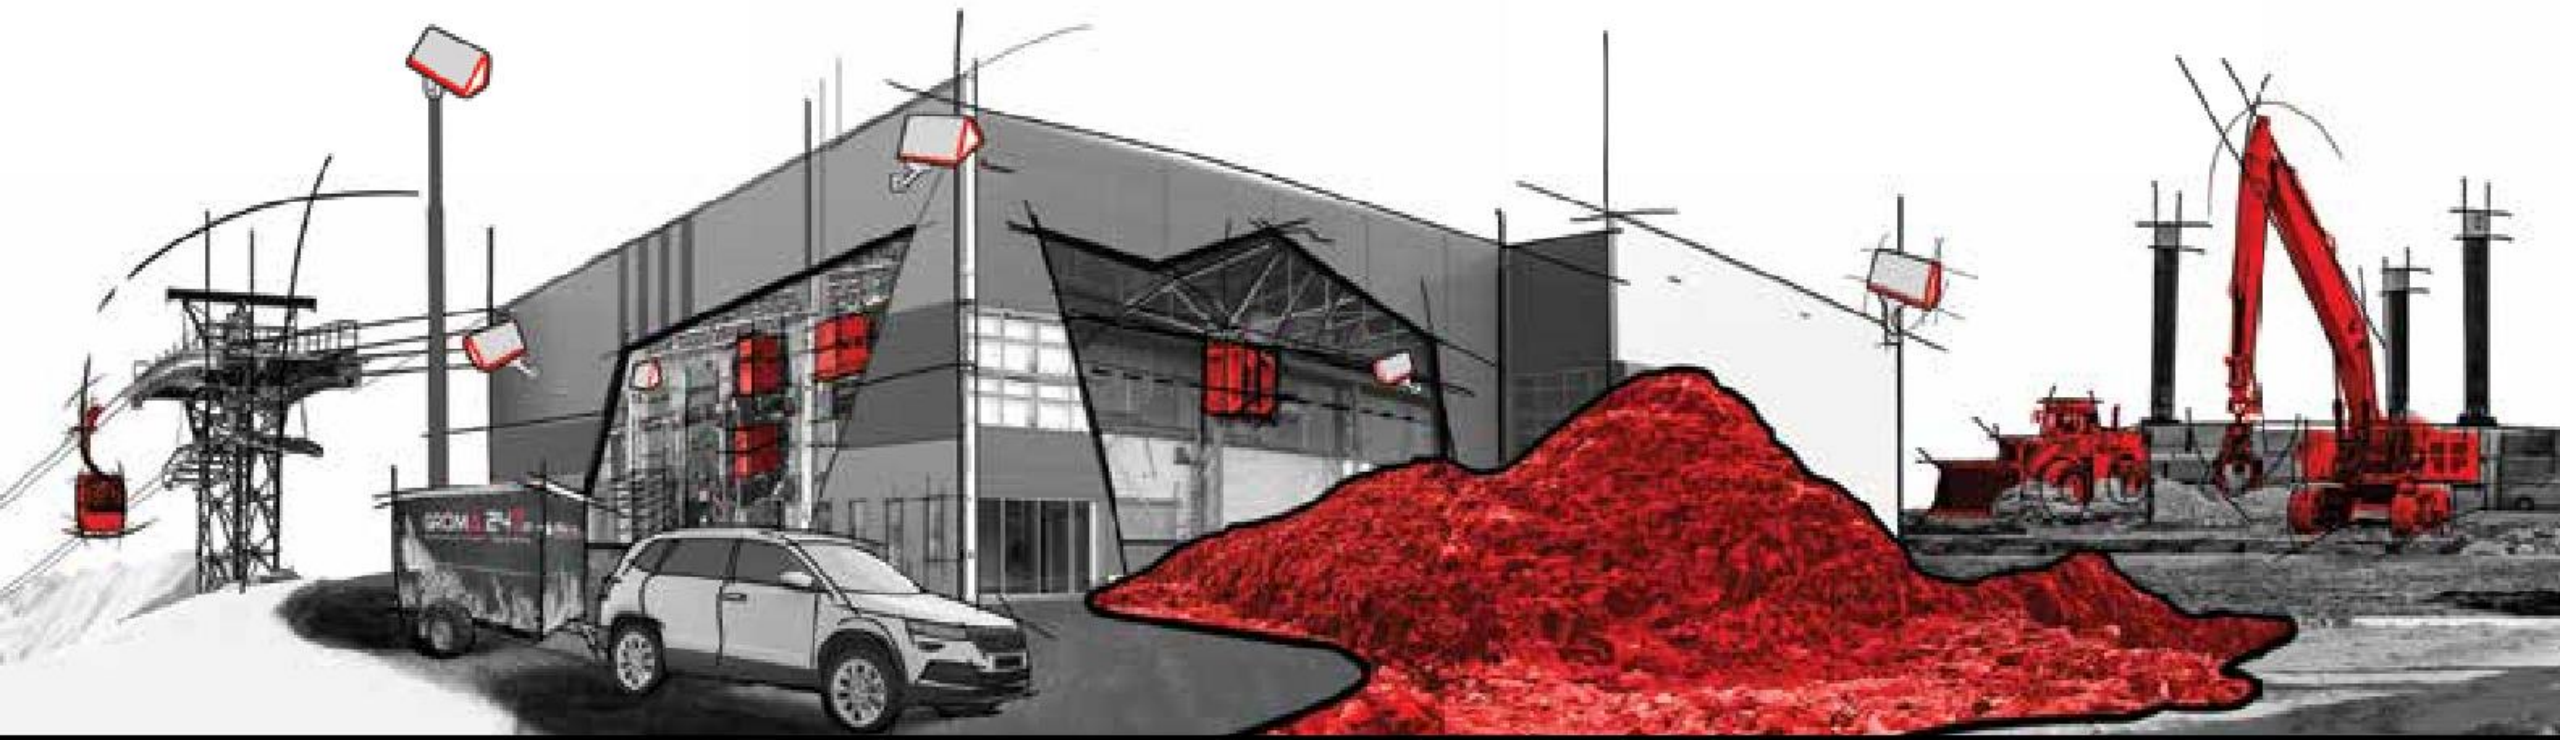

Vergangenheit - Gegenwart - Zukunft

Installiertes System bei einem internationalen Holzunternehmen

Auftrag für 12er Horn Seilbahn. Projektstart Mitte 2018.

Detailplanung - Papierindustrie in OÖ.

Konkrete Anfragen: Überregionaler Gaslieferant, Seilbahn in Maria Alm.

GROMA 247

Brandfrüherkennung - 24 Stunden - 7 Tage die Woche.

GROMA 247

Brandfrüherkennung - 24 Stunden - 7 Tage die Woche.

GROMA 247
Brandfrüherkennung - 24 Stunden - 7 Tage die Woche.

1△-Serie | 1△-Series