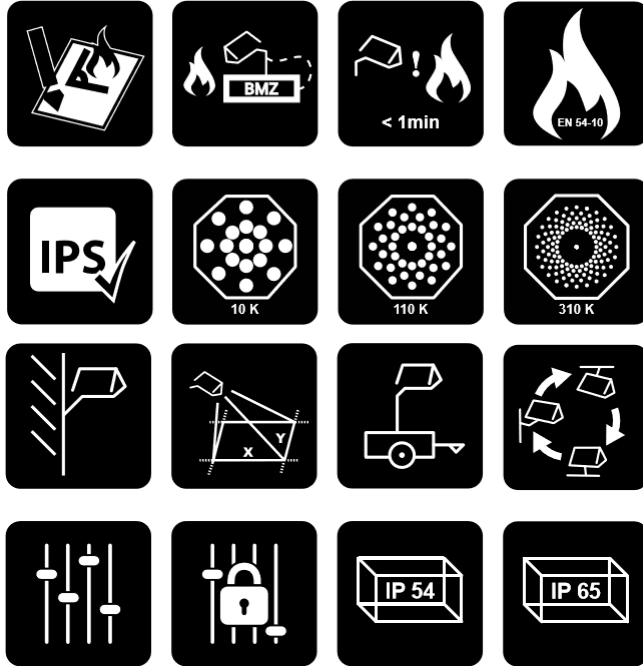

GROMA 247

Brandfrüherkennung - 24 Stunden - 7 Tage die Woche.

GROMA 247

Brandfrüherkennung - 24 Stunden - 7 Tage die Woche.

GROMA 247
Brandfrüherkennung - 24 Stunden - 7 Tage die Woche.

1△-Serie | 1△-Series

GROMA 247
Brandfrüherkennung - 24 Stunden - 7 Tage die Woche.

3△-Serie | 3△-Series

GROMA 247
Brandfrüherkennung - 24 Stunden - 7 Tage die Woche.

5△-Serie | 5△-Series

GROMA 247
Brandfrüherkennung - 24 Stunden - 7 Tage die Woche.

Sie wünschen
wir spielen

Branderkennung gemäß EN54-10
Fire detection according to EN54-10

GROMA 247
Brandfrüherkennung - 24 Stunden - 7 Tage die Woche.

A large, glowing hand made of fire, with fingers spread, rising from a field of flames. The hand is bright orange and yellow, with a white-hot core. The flames below are smaller, more detailed, and also in shades of orange and yellow, set against a black background.